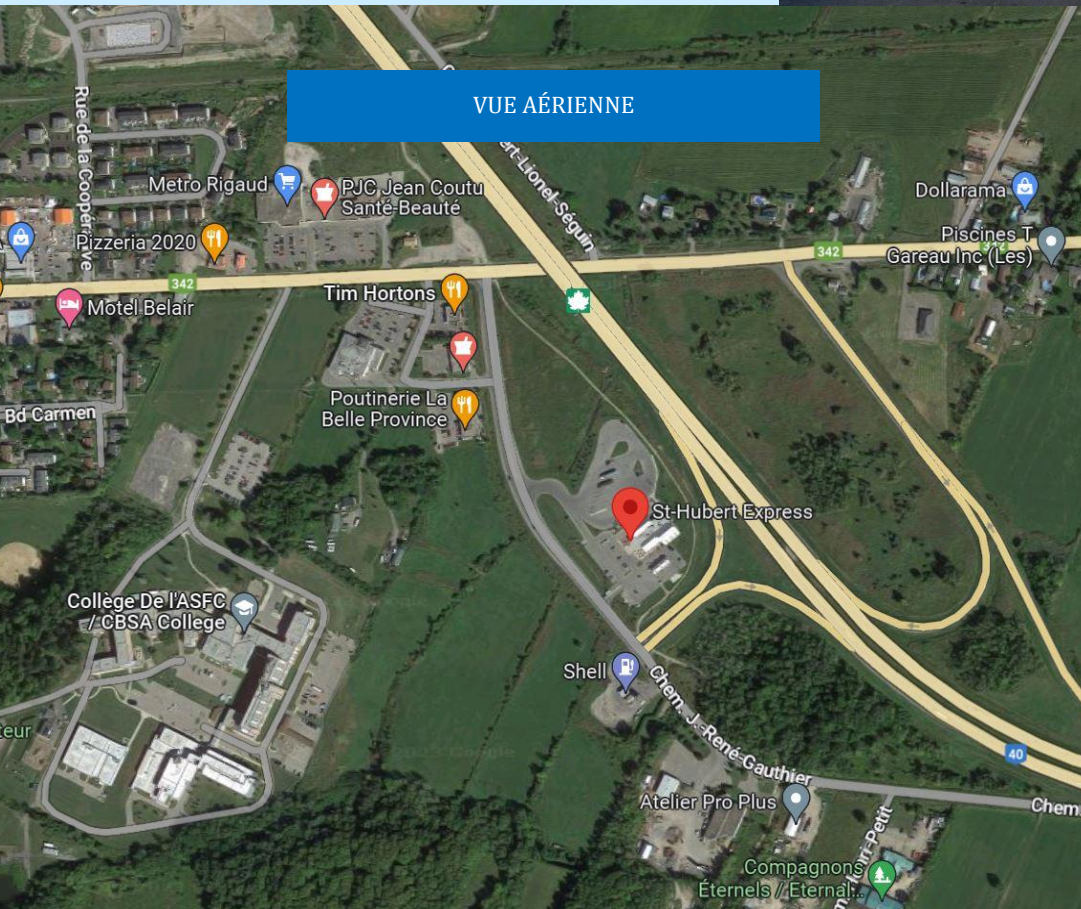

420 CHEMIN J-R GAUTHIER, JOP 1P0

INCLUSIONS:

- ORDURES
- DÉNEIGEMENT
- ENTRETIEN EXTÉRIEUR
- ENTRETIEN INTÉRIEUR (SALLE À MANGER ET TOILETTE)

HEURES D'OUVERTURE

- 7H00 – 21H00
- 7 JOURS
- POSSIBILITÉ DE NÉGOCIATION

VUE AÉRIENNE